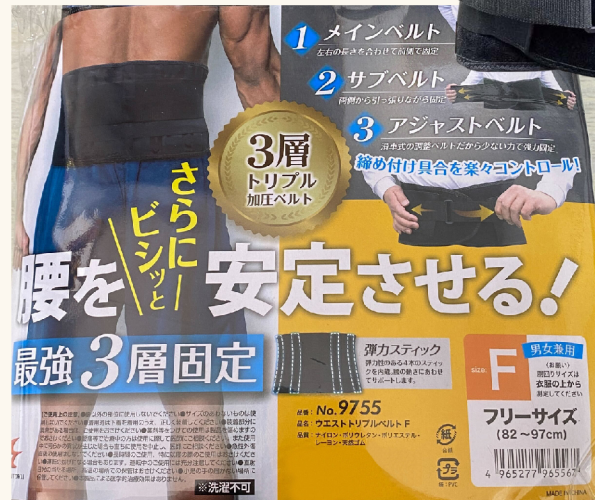

### 【3層トリプル加圧ベルト】

今月スタッフが一押しの商品は【3層トリプル加圧ベルト】です🍀

- ・重たい荷物・大型楽器や機材の持ち運び
- ・デスクワークやテレワーク
- ・長時間のドライブ
- ・自分の姿勢が気になる
- ・トレーニングやダイエット

そんな時...本商品を腰に装着🍀!正しい姿勢で腰の負担を軽減させましょう🥰🍀

#### ◆ 当店スタッフがつけてみた感想

背筋が伸びてしっかり固定されるので荷物を運ぶ際に腰への負担がかなり軽減!!🥰絶対使った方が良さ🍀