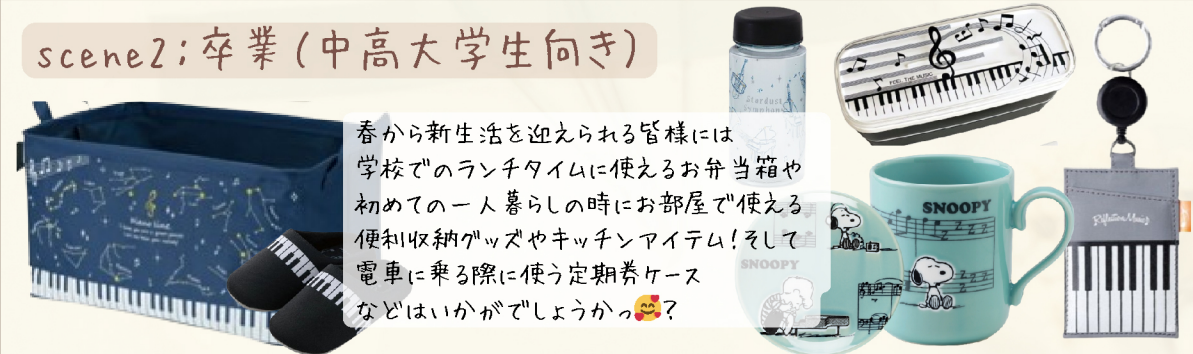

scene2: 卒業 (中高大学生向き)

春から新生活を迎えられる皆様には学校でのランチタイムに使えるお弁当箱や初めての一人暮らしの時に部屋で使える便利収納グッズやキッチンアイテム!そして電車に乗る際に使う定期券ケースなどはいかががでしょうか🍀?